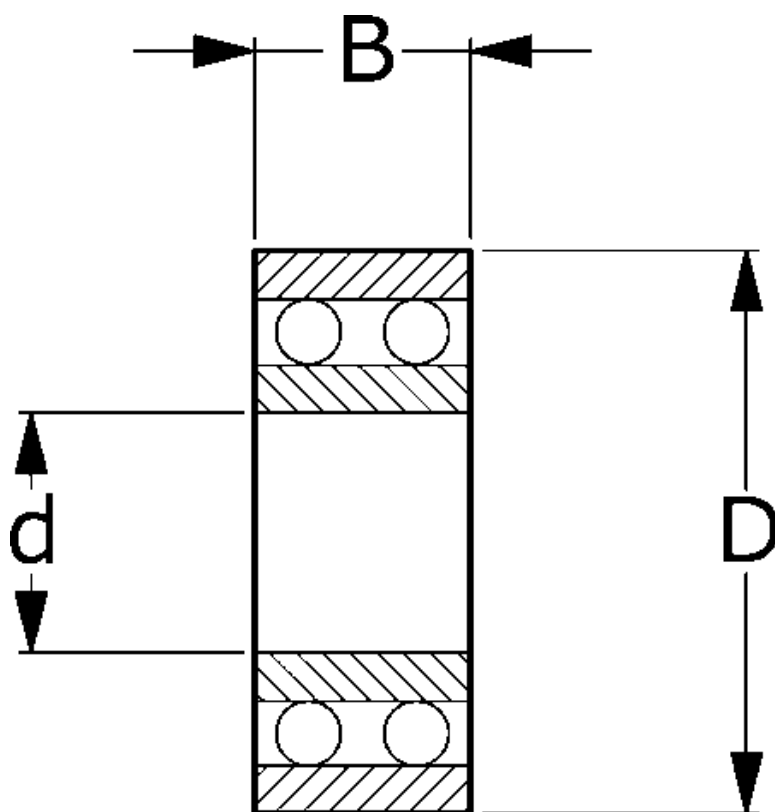

Varenummer: 571102501810

Beskrivelse: NSK Toradet selvoprettende kugleleje 2205ETNGC3  
C3 d=25 D=52 B=18

## Mål

= Flere måldata: Hent PDF katalog under dokumenter

B = 18

d = 25

D = 52